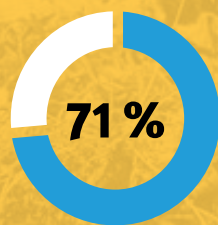

účastníků tvrdí, že posílili svou vytrvalost, odhodlání a samostatnost