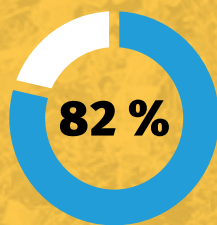

účastníků věří, že díky DofE posílili svůj leadership