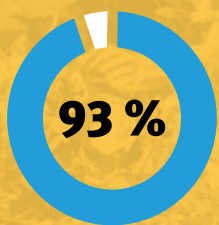

CO PŘINÁŠÍ DOFE

účastníků tvrdí, že jsou díky DofE lepšími týmovými hráči